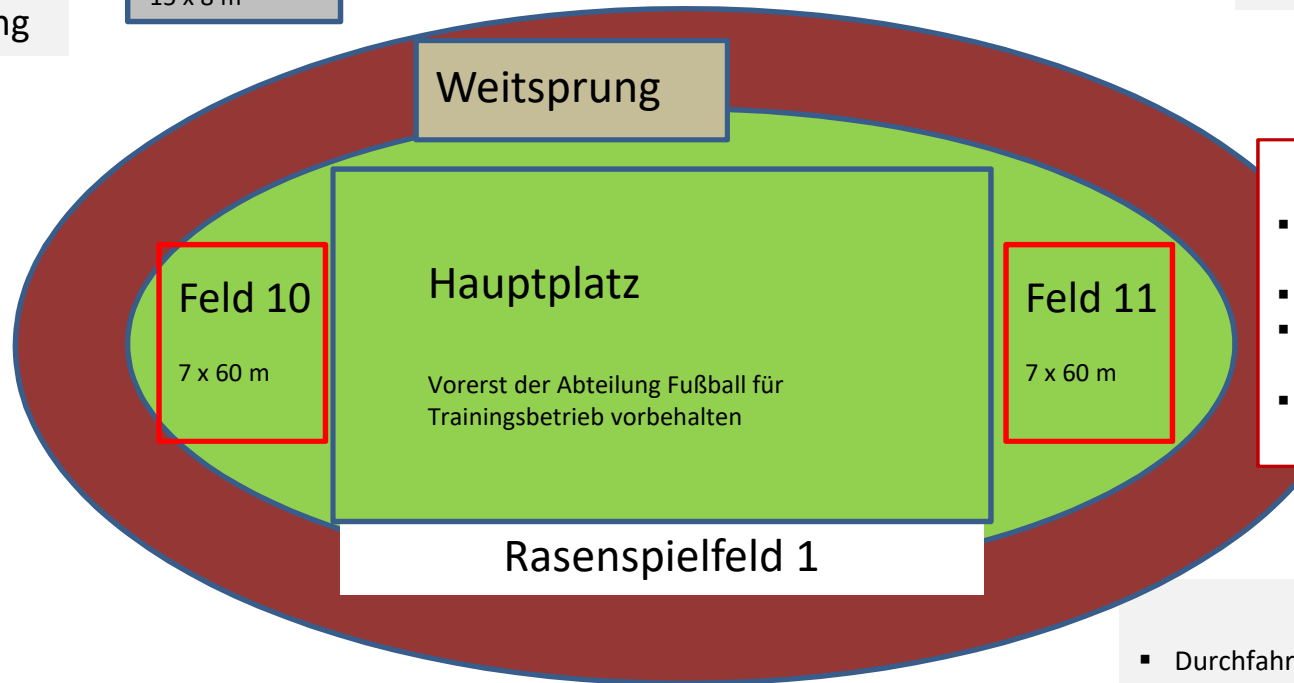

Rasenspielfeld 2

Rote Erde Feld

Bewegungsrichtung

Bewegungsrichtung

Aschenbahn

- Treffpunkt Sportler auf dieser Seite
- Abstand 1,5 m
- Warten bis Abholung durch ÜL
- Gemeinsames Gehen zum entspr. Feld

Ausgang

ESV Gebäude

Eingang

- Durchfahrt Wirt
- Desinfektionsspender an Säule rechts
- Hinweisschilder Hygieneregeln