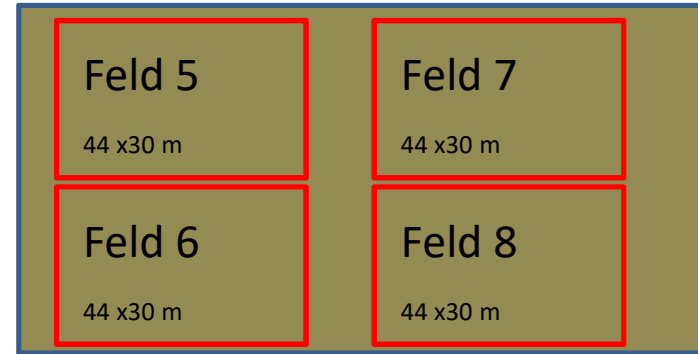

Rasenspielfeld 2

Rote Erde Feld

Bewegungsrichtung

Bewegungsrichtung

Aschenbahn

- Treffpunkt Sportler auf dieser Seite
- Abstand 1,5 m
- Warten bis Abholung durch ÜL
- Gemeinsames Gehen zum entspr. Feld

Ausgang

ESV Gebäude

Eingang

- Durchfahrt Wirt
- Desinfektionsspender an Säule rechts
- Hinweisschilder Hygieneregeln