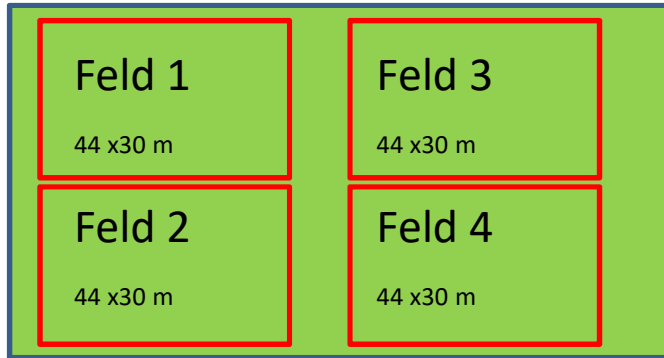

Rasenspielfeld 2

Rote Erde Feld

Bewegungsrichtung

Bewegungsrichtung

Aschenbahn

- Treffpunkt Sportler auf dieser Seite
- Abstand 1,5 m
- Warten bis Abholung durch ÜL
- Gemeinsames Gehen zum entspr. Feld

Ausgang